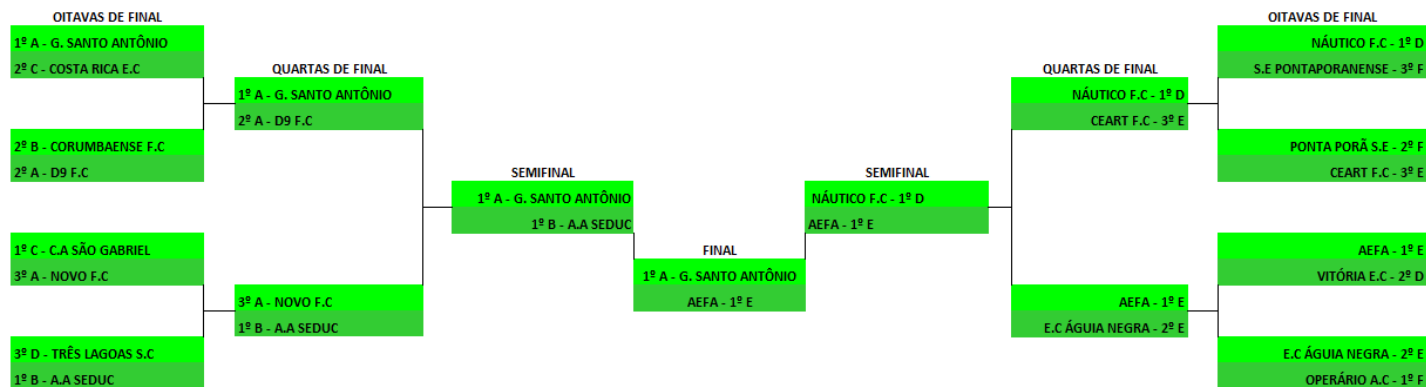

Data	7/9/2022		4ª RODADA			PLACAR			QUARTA-FEIRA	
Hora	Gr	Jg	Estádio	Cidade	Equipe Mandante				Equipe Visitante	
15:00	F	23	Aral Moreira	Ponta Porã	S.E Pontaporanense	1	X	1	Ponta Porã S.E	
15:00	F	24	Leda	Dourados	Ubiratan E.C	3	X	2	URSO	

Data	17/9/2022		5ª RODADA			PLACAR			SÁBADO	
Hora	Gr	Jg	Estádio	Cidade	Equipe Mandante				Equipe Visitante	
9:30	A	25	Jacques da Luz	Campo Grande	Novo F.C	1	X	1	D9 F.C	
13:00	A	26	Jacques da Luz	Campo Grande	G. Santo Antônio	3	X	1	Operário F.C	
15:00	B	27	Arthur Marinho	Corumbá	Corumbaense F.C	1	X	2	A.A Seduc	
15:00	C	28	André Borges	Coxim	Coxim A.C	2	X	2	Costa Rica E.C	
15:00	D	29	Madrugadão	Três Lagoas	Três Lagoas S.C	1	X	2	Vitória E.C	
15:00	D	30	Jacques da Luz	Campo Grande	Náutico F.C	7	X	0	MS Fênix F.C	
15:00	E	31	Loucão	Maracaju	Maracaju A.C	0	X	8	AEFA	
15:00	E	32	CT CEART	Dourados	Ceart F.C	2	X	3	E.C Águia Negra	
15:00	F	33	Toca do Urso	Mundo Novo	URSO	2	X	1	S.E Pontaporanense	
15:00	F	34	Carecão	Caarapó	Operário A.C	2	X	1	Ubiratan E.C	

FASE FINAL - ELIMINATÓRIAS

2ª FASE – OITAVAS DE FINAIS (ELIMINATÓRIA) – TURNO

Data	24/9/2022		6ª RODADA			PLACAR			SÁBADO	
Hora	Gr	Jg	Estádio	Cidade	Equipe Mandante				Equipe Visitante	
15:00	I	37	Jacques da Luz	Campo Grande	Novo F.C	1	X	1	C.A São Gabriel	
15:00	M	41	Estrela do Sul	Campo Grande	Vitória E.C	0	X	0	AEFA	
15:00	G	35	Laertão	Costa Rica	Costa Rica E.C	0	X	1	G. Santo Antônio	
15:00	H	36	Arthur Marinho	Corumbá	Corumbaense F.C	1	X	3	D.9 F.C	
15:00	J	38	Madrugadão	Três Lagoas	Três Lagoas S.C	0	X	0	A.A Seduc	
15:00	K	39	Aral Moreira	Ponta Porã	S.E Pontaporanense	2	X	5	Náutico F.C	
15:00	L	40	CT CEART	Dourados	Ceart F.C	2	X	1	Ponta Porã S.E	
15:00	N	42	Ninho da Águia	Rio Brilhante	E.C Águia Negra	1	X	1	Operário A.C